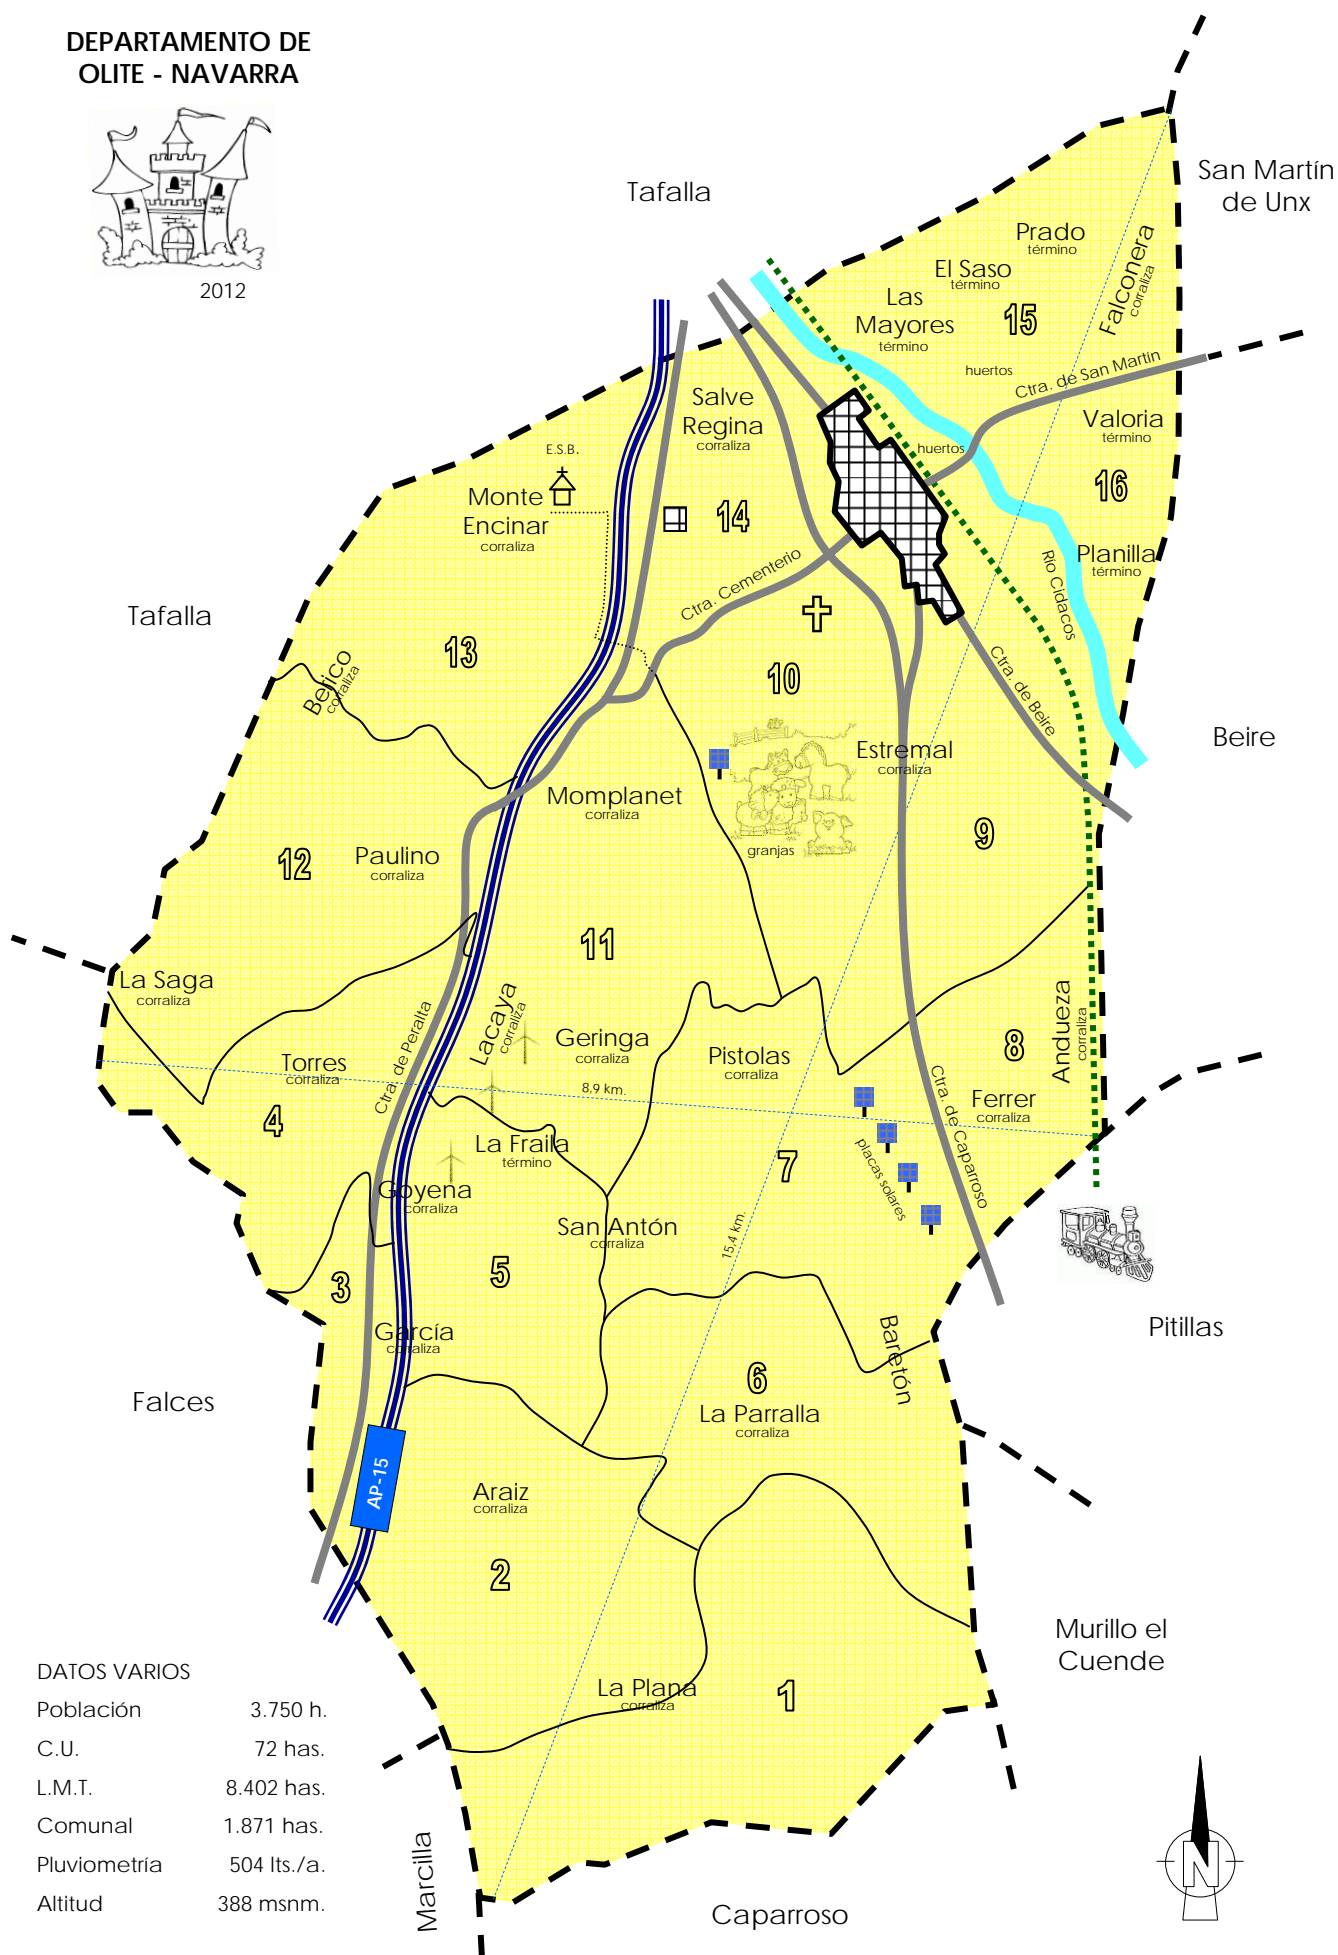

DEPARTAMENTO DE
OLITE - NAVARRA

2012

DATOS VARIOS

| | |
|--------------|-------------|
| Población | 3.750 h. |
| C.U. | 72 has. |
| L.M.T. | 8.402 has. |
| Comunal | 1.871 has. |
| Pluviometría | 504 lts./a. |
| Altitud | 388 msnm. |